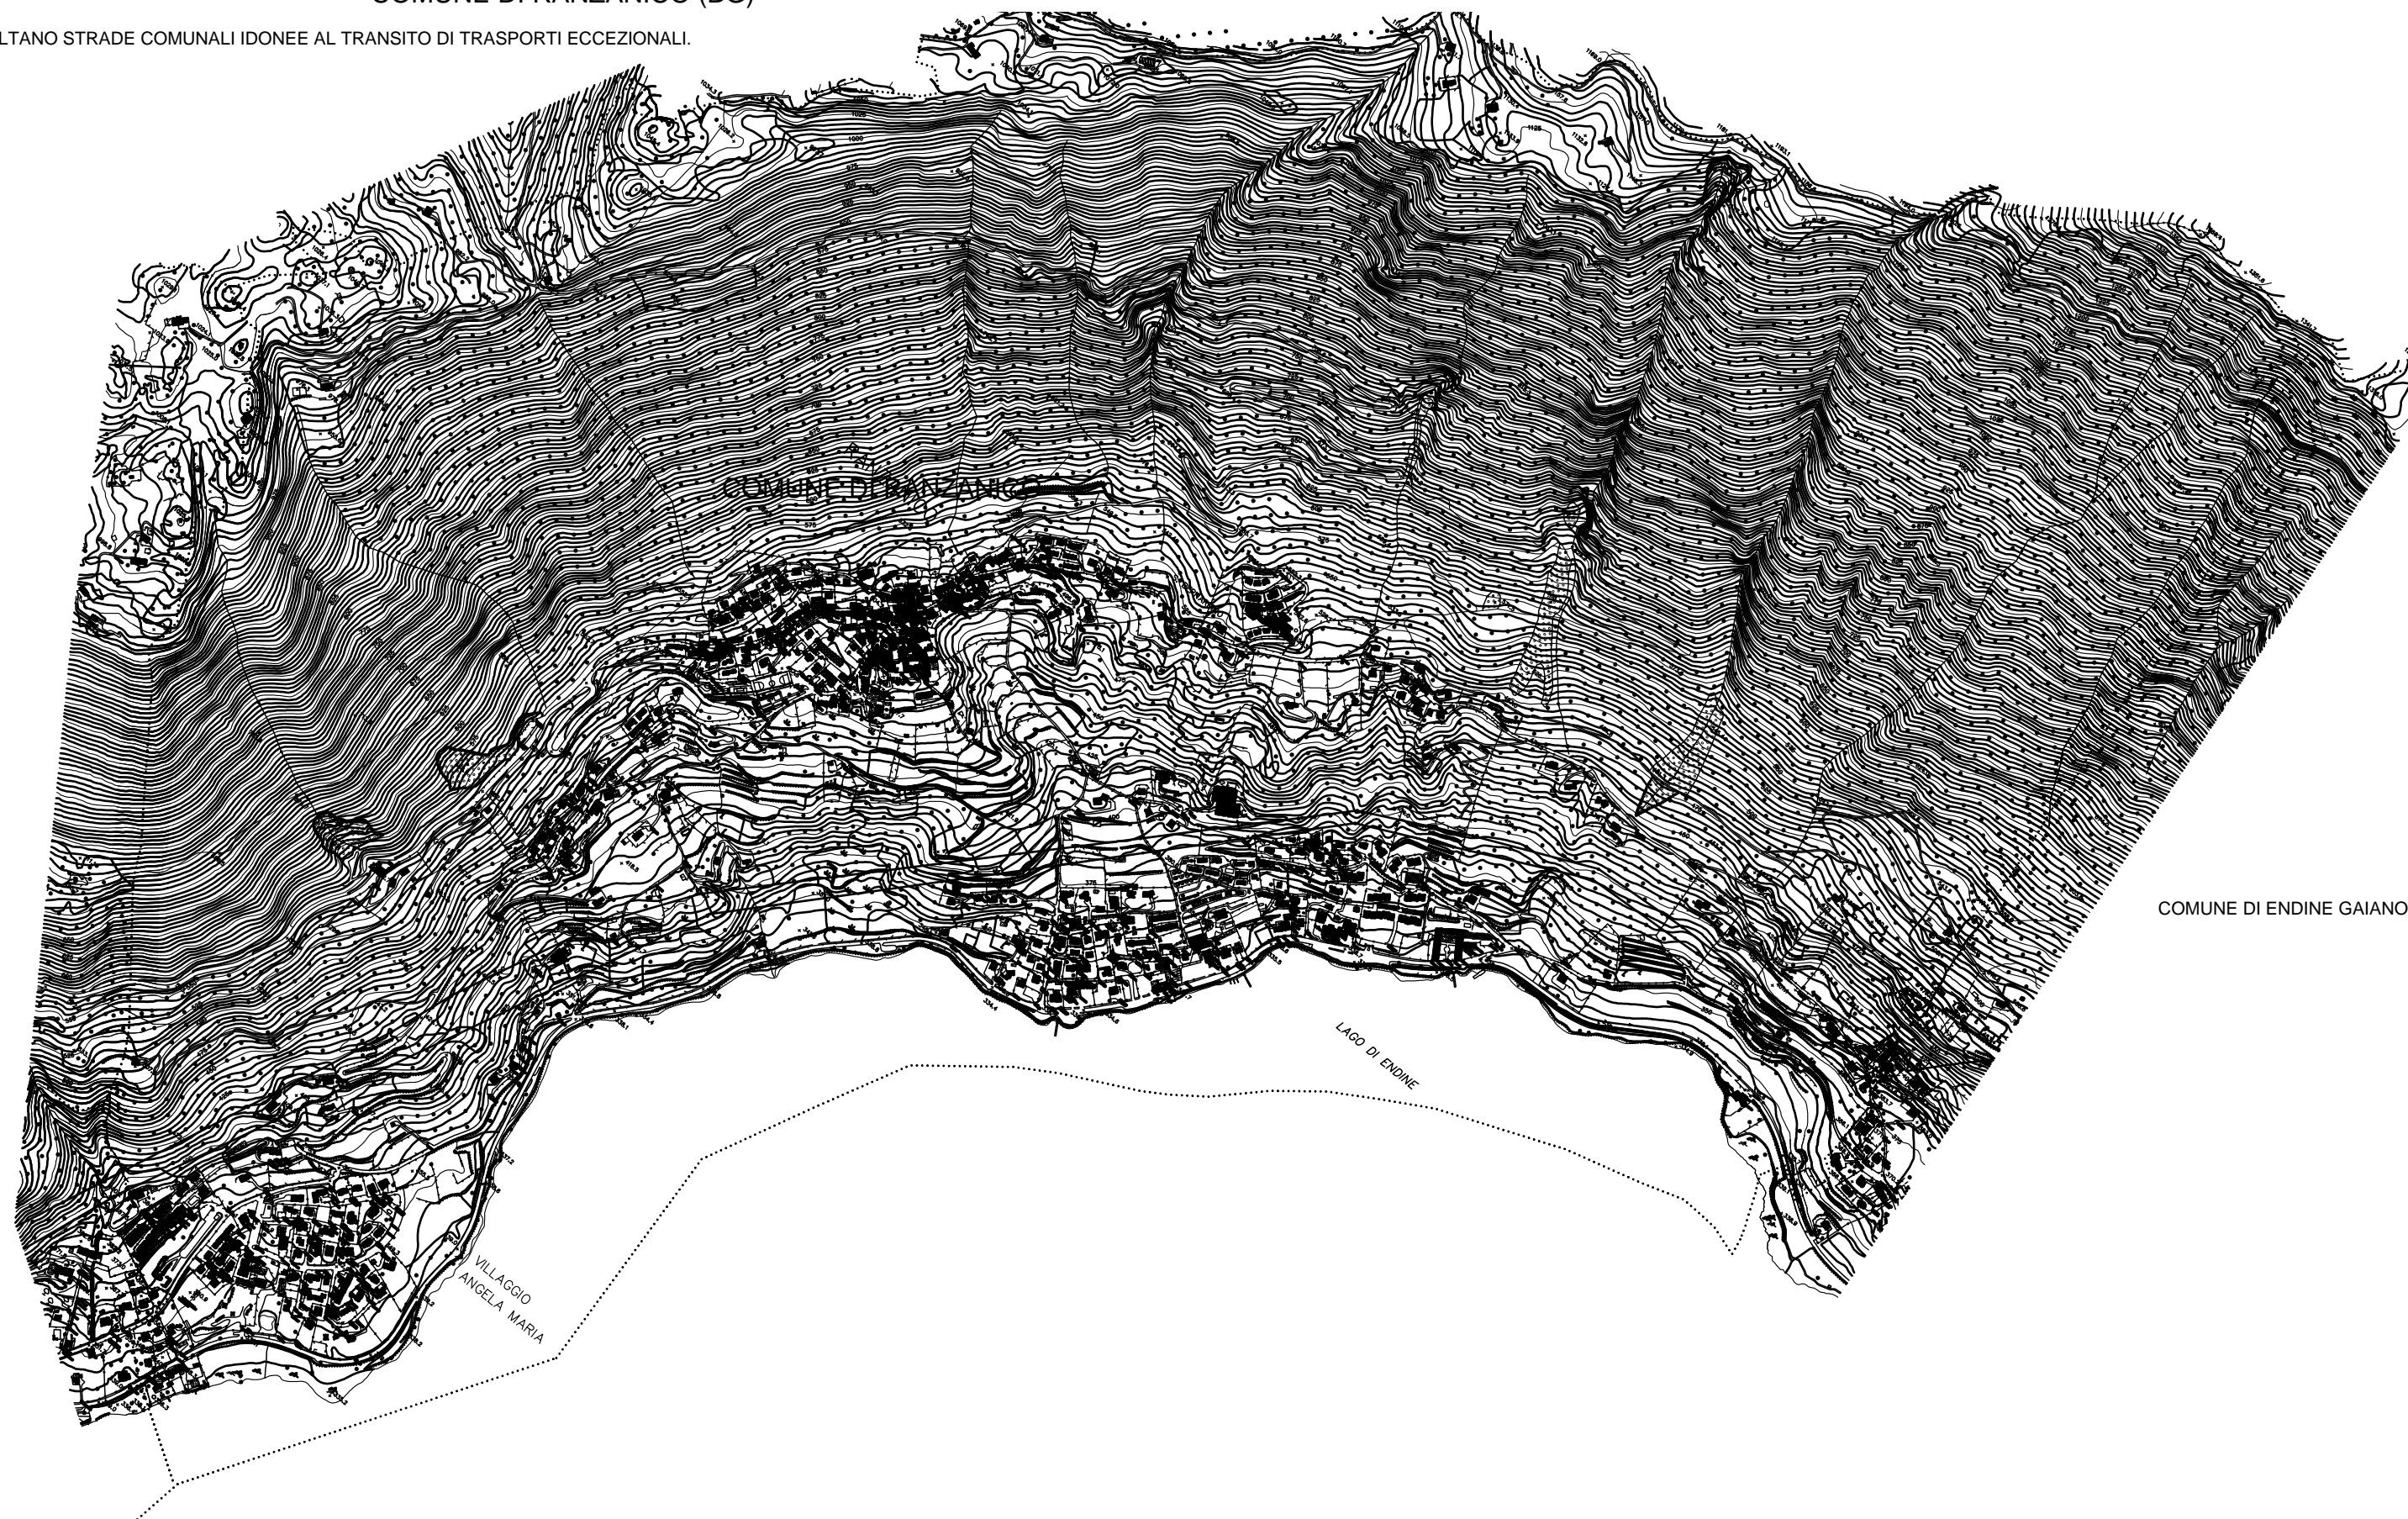

COMUNE DI RANZANICO (BG)

NON RISULTANO STRADE COMUNALI IDONEE AL TRANSITO DI TRASPORTI ECCEZIONALI.

COMUNE DI  
SPINONE AL LAGO

COMUNE DI ENDINE GAIANO

VILLAGGIO  
ANGELA MARIA

LAGO DI ENDINE