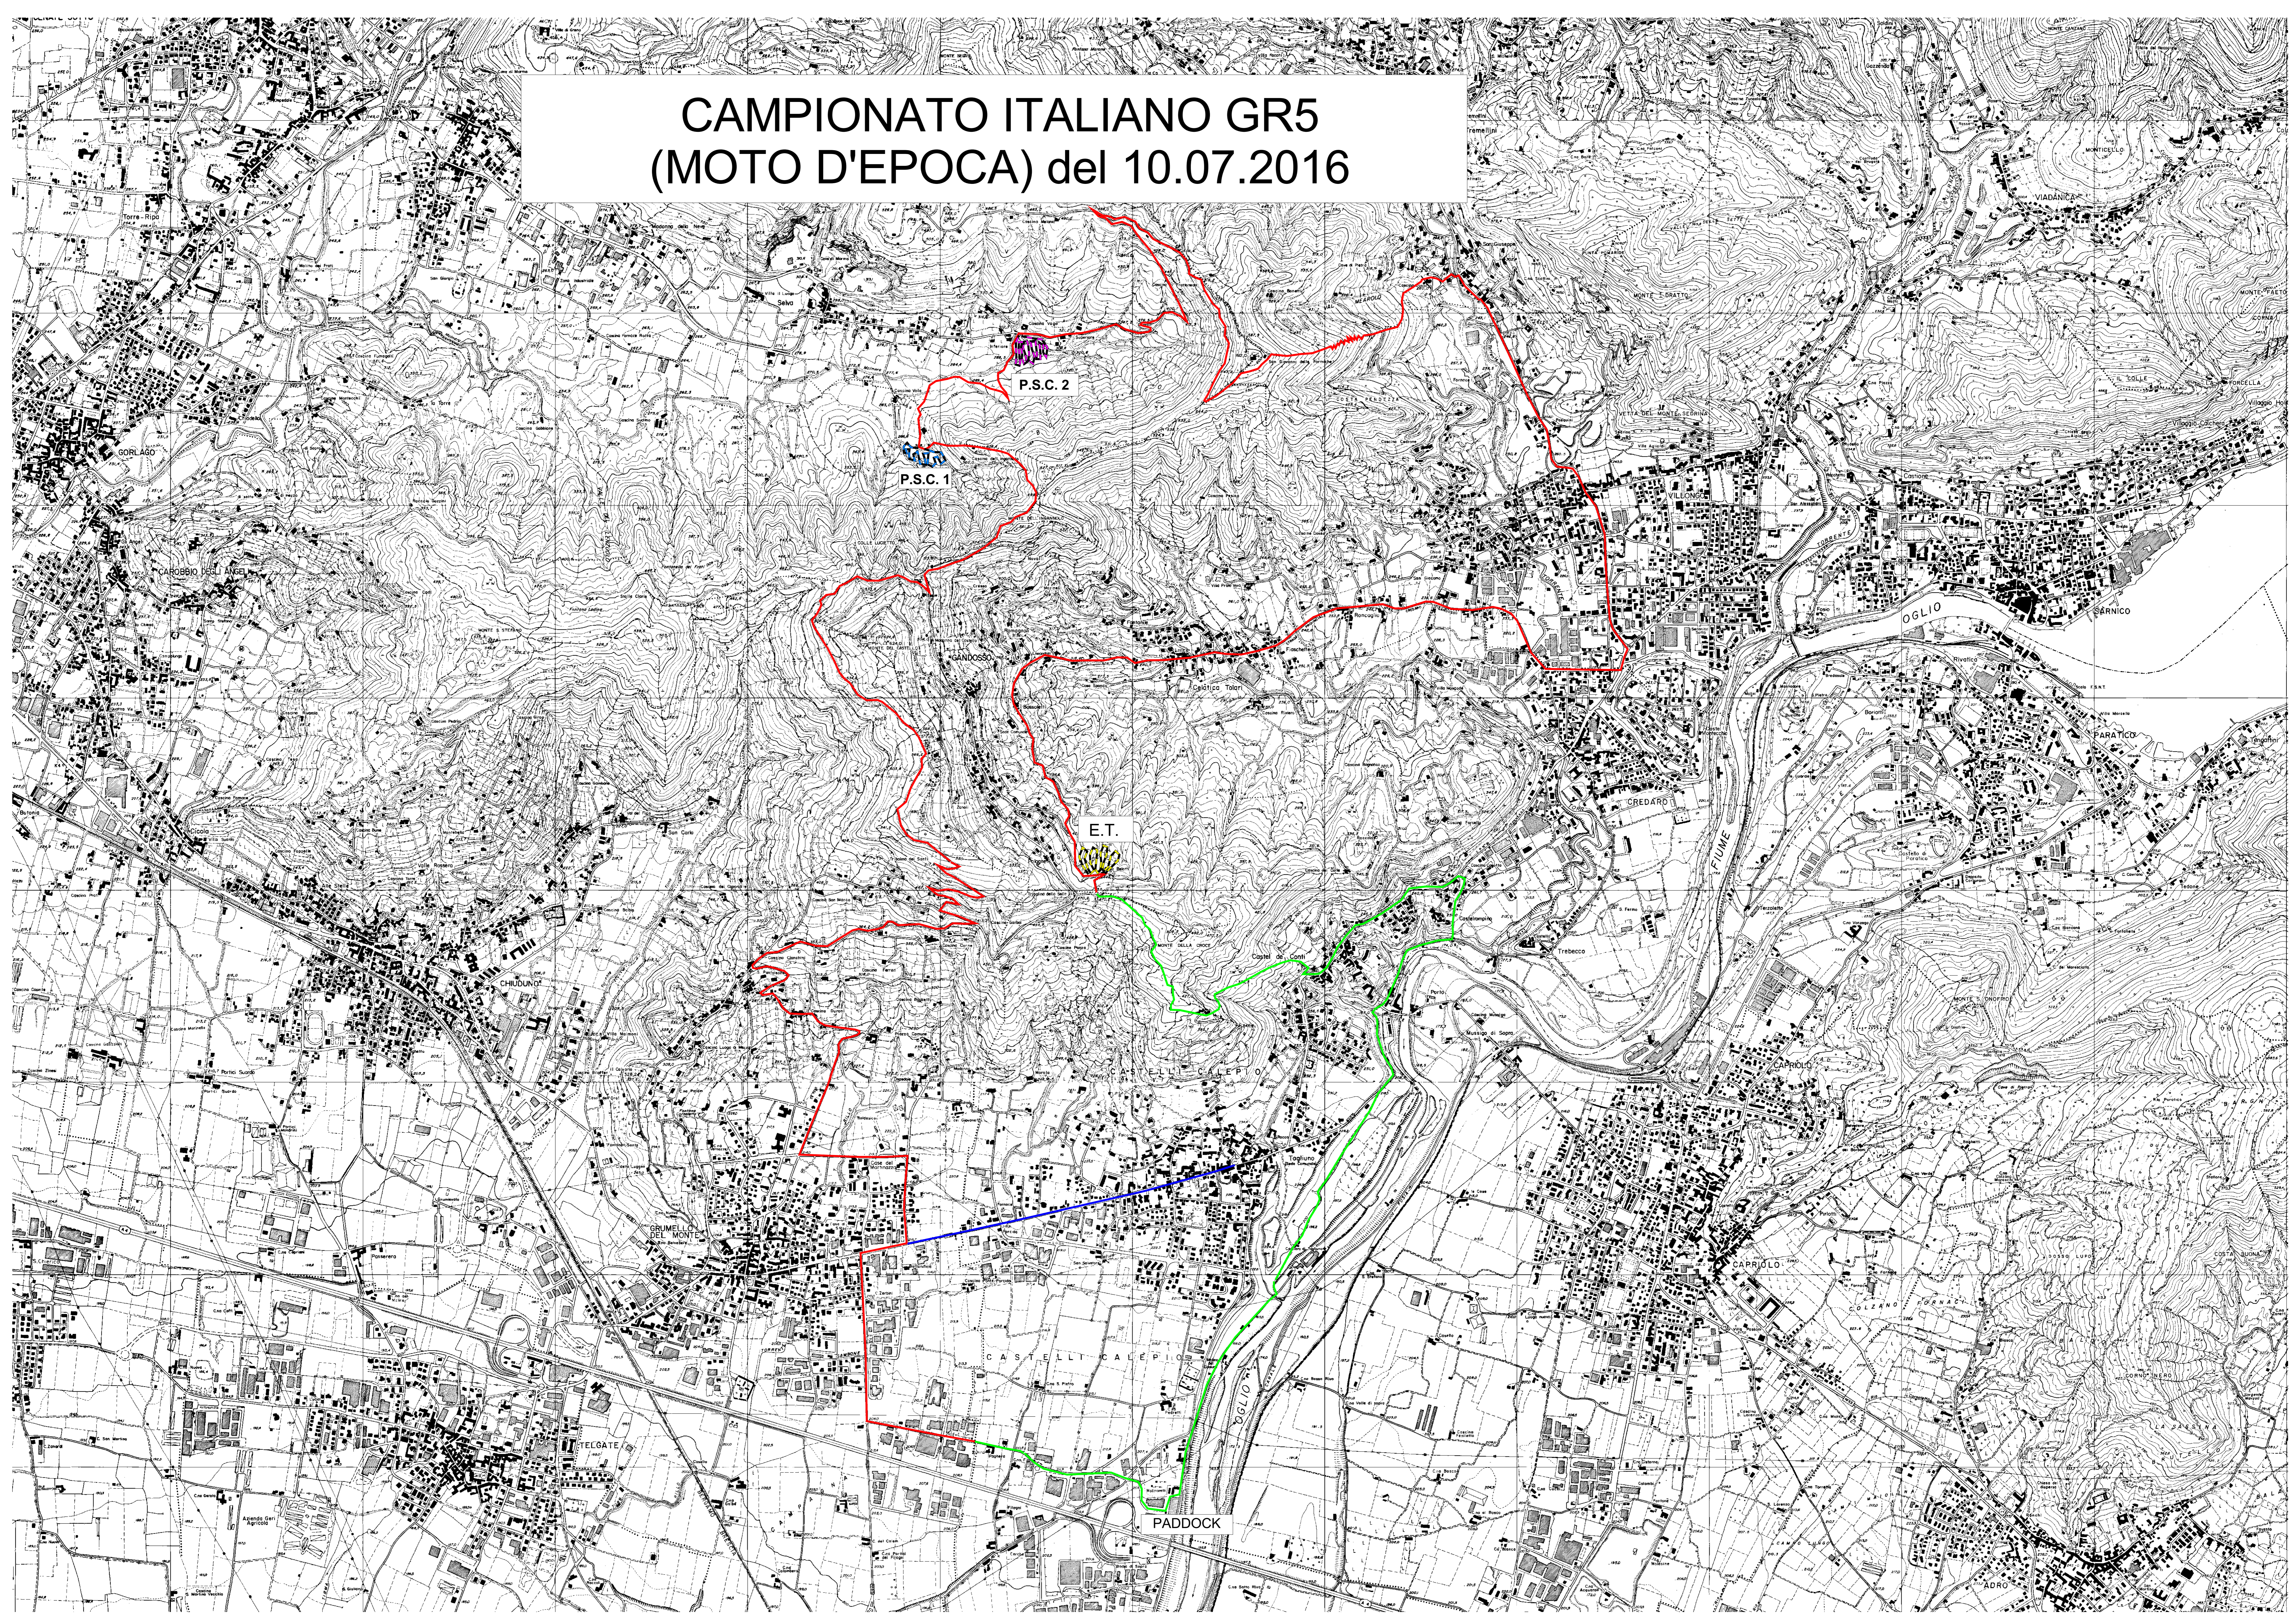

# CAMPIONATO ITALIANO GR5 (MOTO D'EPOCA) del 10.07.2016

P.S.C. 2

P.S.C. 1

E.T.

PADDOCK